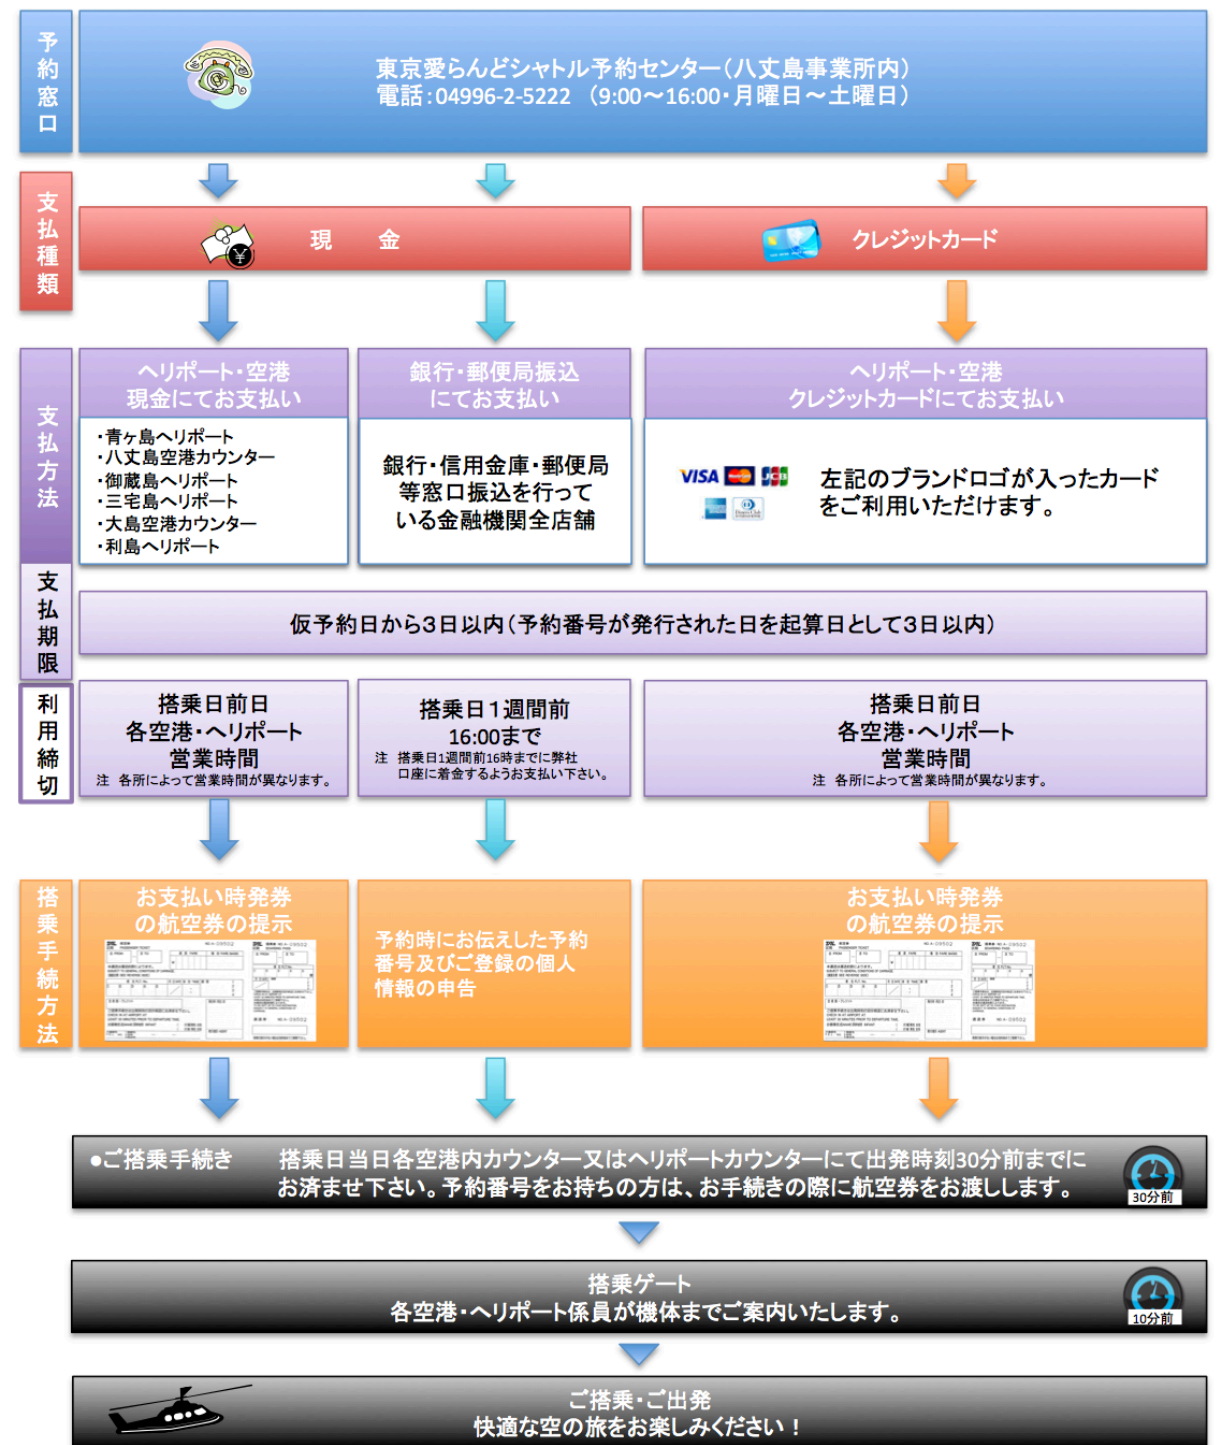

重要なお知らせ

東京愛らんどシャトル代替機運航期間中の予約方法と搭乗受付に関するご案内

いつも東京愛らんどシャトルをご利用頂きまして誠にありがとうございます。
平成26年1月23日(木)に掲載させていただきました、代替機運航のご案内 (<http://tohoair-tal.jp/>内「重要なお知らせ」参照) について、ご予約・お支払方法及び搭乗受付時刻が決定致しましたので下記の通りご案内申し上げます。

記

1. ご予約・お支払方法について

1) 定期便のご予約お支払方法 : 従来通り
2) 増便区間のご予約お支払方法 : ・予約は予約センター(04996-2-5222)での電話受付のみで受付
  ・支払方法は空港・ヘリポート受付窓口での現金支払い、クレジットカード支払いか銀行振込による支払に限ります。詳細は右ページをご確認ください。

2. 搭乗受付について

ダイヤ変更に伴い搭乗受付時刻も下記の通り変更となります。搭乗受付時刻を過ぎますと、ご搭乗いただけない場合がありますので、十分にご注意下さい。

便名	路線・発着時刻	搭乗受付時間	ご搭乗手続き場所
11便	八丈島 発09:20 青ヶ島 着09:40	08:30から 08:50まで	八丈島空港内ヘリカウンター
12便	青ヶ島 発09:45 八丈島 着10:05	08:55から 09:15まで	青ヶ島ヘリポート
931便	御蔵島 発10:55 三宅島 着11:05	10:05から 10:25まで	御蔵島ヘリポート
932便	三宅島 発11:10 御蔵島 着11:20	10:20から 10:40まで	三宅島ヘリポート
31便	御蔵島 発11:25 三宅島 着11:35	10:35から 10:55まで	御蔵島ヘリポート
51便	三宅島 発11:40 大島 着12:00	10:50から 11:10まで	三宅島ヘリポート
61便	大島 発12:30 利島 着12:40	11:40から 12:00まで	大島空港内ヘリカウンター
62便	利島 発12:45 大島 着12:55	11:55から 12:15まで	利島ヘリポート
52便	大島 発15:35 三宅島 着15:55	14:45から 15:05まで	大島空港内ヘリカウンター
32便	三宅島 発16:00 御蔵島 着16:10	15:10から 15:30まで	三宅島ヘリポート

■は増便区間となり、予約方法が通常とは異なります。詳細は右ページをご確認ください。

3. お問い合わせ窓口

- (1) 東京愛らんどシャトル WEB 予約ページ問合せフォーム
  <http://tohoair-tal.jp/> 左中段「お問い合わせはこちら」(365日24時間受付)
  ※回答に少々お時間を頂戴する可能性があります。
- (2) 東京愛らんどシャトルお問合せセンター
  TEL 04996-2-5200 (365日9時00分～17時30分 受付)

増便区間のご予約・お支払フロー

以上