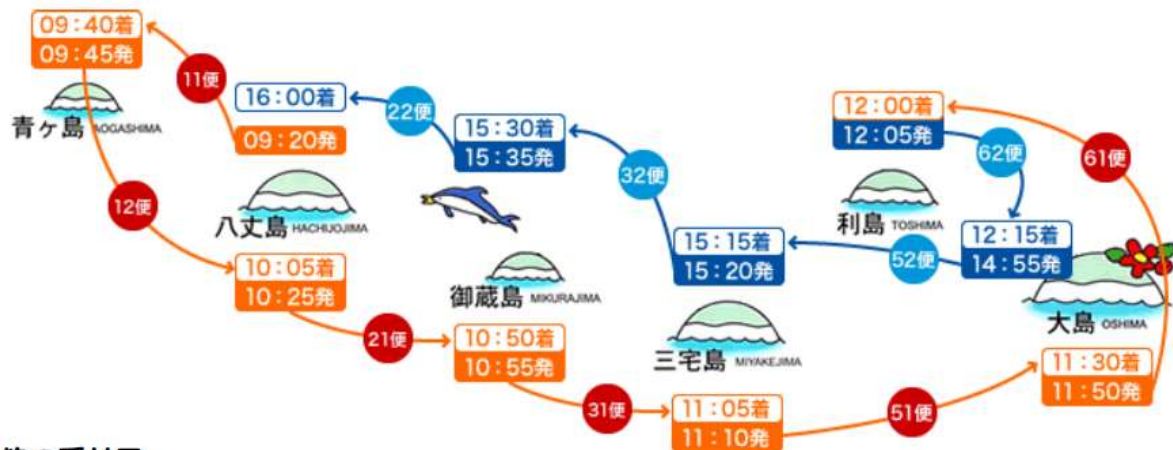

東京愛らんどシャトル 時刻表

便名	路線・発着時刻			搭乗受付時刻	搭乗手続場所
11便	八丈島 青ヶ島	発 着	9:20 9:40	8:30から 8:50まで	八丈島空港内ヘリカウンター
12便	青ヶ島 八丈島	発 着	9:45 10:05	8:55から 9:15まで	青ヶ島ヘリポート
21便	八丈島 御蔵島	発 着	10:25 10:50	9:35から 9:55まで	八丈島空港内ヘリカウンター
31便	御蔵島 三宅島	発 着	10:55 11:05	10:05から 10:25まで	御蔵島ヘリポート
51便	三宅島 大島	発 着	11:10 11:30	10:20から 10:40まで	三宅島空港内ヘリカウンター
61便	大島 利島	発 着	11:50 12:00	11:00から 11:20まで	大島空港内ヘリカウンター
62便	利島 大島	発 着	12:05 12:15	11:15から 11:35まで	利島ヘリポート
52便	大島 三宅島	発 着	14:55 15:15	14:05から 14:25まで	大島空港内ヘリカウンター
32便	三宅島 御蔵島	発 着	15:20 15:30	14:30から 14:50まで	三宅島空港内ヘリカウンター
22便	御蔵島 八丈島	発 着	15:35 16:00	14:45から 15:05まで	御蔵島ヘリポート

■ご予約の受付■

東京愛らんどシャトル予約センター : 04996-2-5222 09:00~16:00 (日曜日休業)

■空席情報・運航情報・その他のお問合せの受付■

東京愛らんどシャトル問合せセンター : 04996-2-5200 09:00~17:00 (365日)